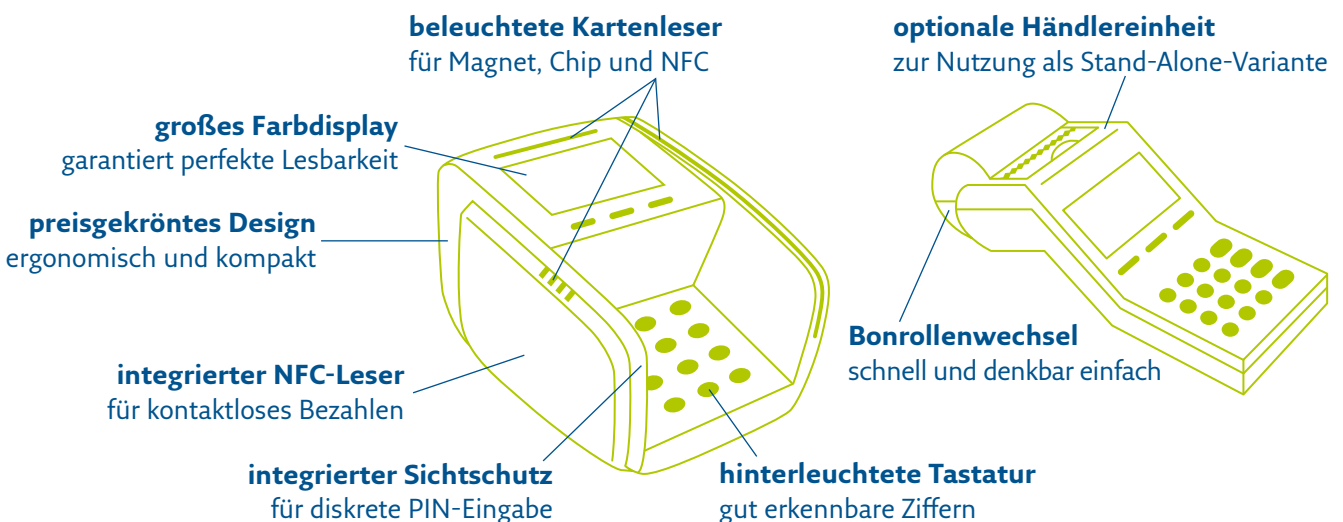

# Das ec-Terminal REA T5 pro

Gute Geschäfte mit dem REA T5 pro: Das zukunftsweisende, ergonomische ec-Terminal mit **brilliantem Farbdisplay** macht den Bezahlvorgang kundenfreundlich, schnell und sicher. Je nach Bedarf lässt es sich mit der Händlereinheit als Stand-Alone-Variante verwenden oder spielend leicht an jedem stationären Kassenplatz integrieren.

Die Beleuchtung führt den Kunden intuitiv zum jeweils passenden der **drei Kartenleser** – Magnet, Chip oder NFC. Für höchste Diskretion bei der PIN-Eingabe sorgt der **integrierte Sichtschutz**. Und ein zusätzlicher Chip für die Kryptographie bietet **höchste Sicherheit**.

Die besondere Finesse: Als eines der wenigen ec-Terminals auf dem Markt verfügt das REA T5 pro über ein **großes Farbdisplay** mit individuell zu nutzenden Applikationen.

### Anschlussmöglichkeiten:

- LAN